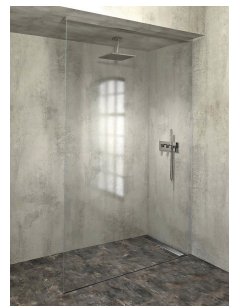

# Produktový list

Objednací kód: **AL2816**

**ARCHITEX LINE** sada pro uchycení skla, podlaha-stěna-strop, max. š. 1600 mm, leštěný hliník

L1=MAX 1595	H1=MAX 2600
L=L1+5=1600	H=H1-10=2590