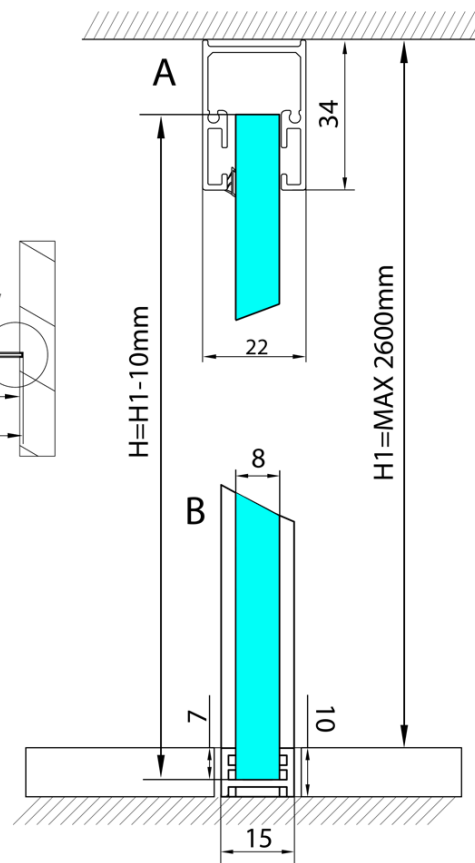

# Produktový list

Objednací kód: **AL2816**

**ARCHITEX LINE** sada pro uchycení skla, podlaha-stěna-strop, max. š. 1600 mm, leštěný hliník

L1=MAX 1595	H1=MAX 2600
L=L1+5=1600	H=H1-10=2590