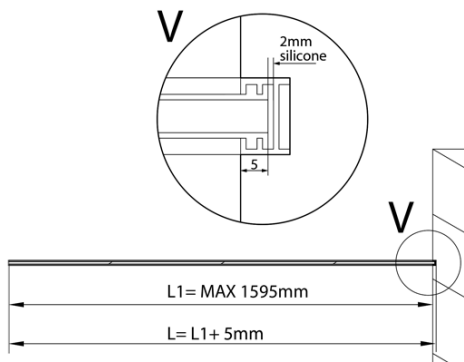

# Produktový list

Objednací kód: **AL2816**

**ARCHITEX LINE** sada pro uchycení skla, podlaha-stěna-strop, max. š. 1600 mm, leštěný hliník

L1=MAX 1595	H1=MAX 2600
L=L1+5=1600	H=H1-10=2590