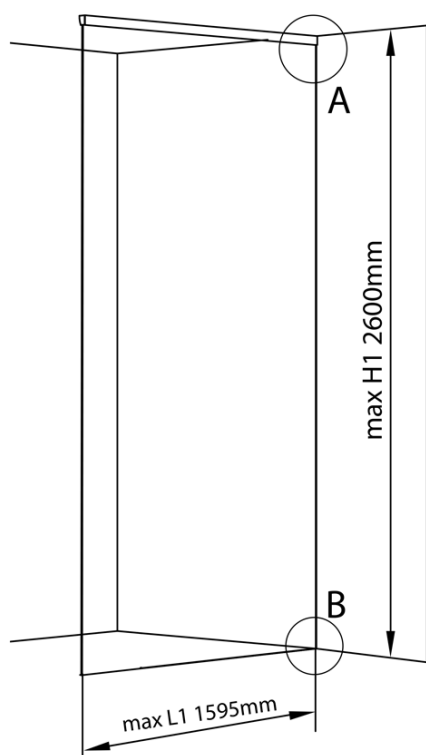

# Produktový list

Objednací kód: **AL2816**

**ARCHITEX LINE** sada pro uchycení skla, podlaha-stěna-strop, max. š. 1600 mm, leštěný hliník

L1=MAX 1595	H1=MAX 2600
L=L1+5=1600	H=H1-10=2590